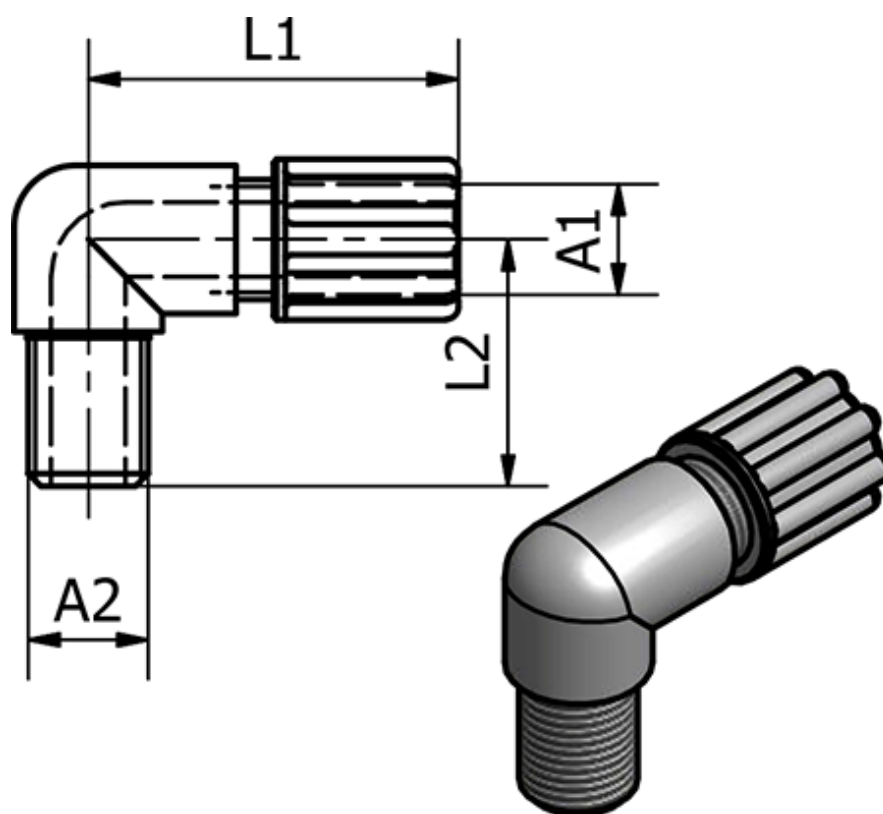

Varenummer: 58614054
Beskrivelse: Push-on 140.54, Ø9/12 - G 1/8"
Vinkel

Mål

Gevind A2	= G 1/8"
L1	= 40
L2	= 27
Udvendig slangediameter A1	= 9/12